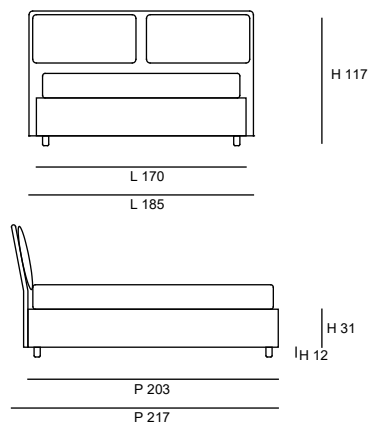

ARA 4T

Composizione in foto
Luanda 3320 e Luanda 3313 / 160 / giroletto diritto /
piede BA15 cromo h/12
Testiera sfoderabile: SI
Giroletto sfoderabile: SI

Matrimoniale 160 / Francese 140

AA A B C D E F T.C.

L 185/165 DIRITTO 170 / 150 L 185/165 MEDIO 170 / 150
P 217 P 217
H 111 H 111

L 185/165 SAGOMATO 176 / 156
P 220
H 111

L 185/165 SPESSORE 182 / 162 GOCCIA 182 / 162 ROVESCIAIA 182 / 162
P 223 P 223 P 223
H 111 H 111 H 111

Singolo 90

AA A B C D E F T.C.

L 115 DIRITTO 100 L 115 MEDIO 100
P 217 P 217
H 105 H 111

L 115 SAGOMATO 106
P 220
H 111

L 115 SPESSORE 112 GOCCIA 112 ROVESCIAIA 112
P 223 P 223 P 223
H 111 H 111 H 111

L = larghezza testiera P = profondità letto H = altezza testiera T.C. = Tessuto Cliente

Le misure sono espresse in cm; l'altezza è stata calcolata con piede H 6 per tutti i giroletto ad eccezione del LINEARE, del CUBICO e del PIATTO, calcolati con piede H 22. Gli ingombri indicati possono avere una tolleranza di 1-2 cm.