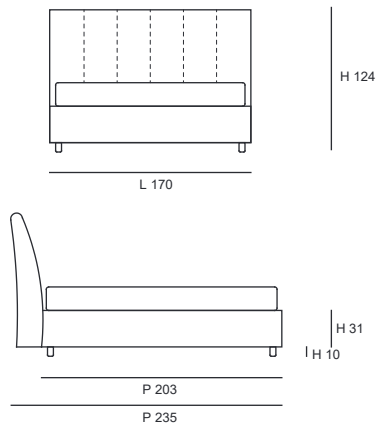

CETUS

Composizione in foto:
Vienna 1907 / 160 / giroletto diritto /
piede BA4 cromo h/10
Testiera sfoderabile: NO
Giroletto sfoderabile: SI

Matrimoniale 160 / Francese 140

AA A B C D E F T.C.

L 170/150 P 235 H 120	DIRITTO 170 / 150	L 170/150 P 235 H 120	MEDIO 170 / 150	L 170/150 P 235 H 120	LINEARE 170 / 150
-----------------------------	-------------------	-----------------------------	-----------------	-----------------------------	-------------------

Piazza e mezzo 120

AA A B C D E F T.C.

L 130 P 235 H 120	DIRITTO 130	L 130 P 235 H 120	MEDIO 130	L 130 P 235 H 120	LINEARE 130
-------------------------	-------------	-------------------------	-----------	-------------------------	-------------

L = larghezza testiera P = profondità letto H = altezza testiera T.C. = Tessuto Cliente

Le misure sono espresse in cm; l'altezza è stata calcolata con piede H 6 per tutti i giroletto ad eccezione del LINEARE, del CUBICO e del PIATTO, calcolati con piede H 22. Gli ingombri indicati possono avere una tolleranza di 1-2 cm.