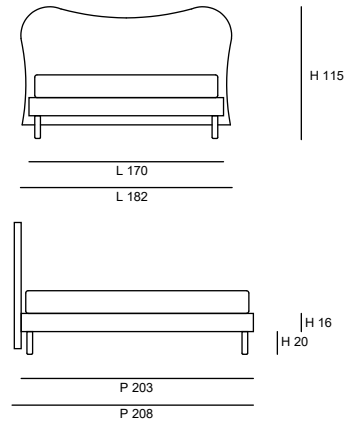

GEMELLI Plain

Composizione in foto:
 Suva 5116 / 160 / giroletto lineare /
 piede CL15 nero h/20
 Testiera sfoderabile: SI
 Giroletto sfoderabile: SI

Matrimoniale 160

AA A B C D E F T.C.

L 182	DIRITTO 170	L 182	MEDIO 170	L 182	LINEARE 170
P 208		P 208		P 208	
H 117		H 117		H 117	
L 182	SAGOMATO 176				
P 211					
H 117					

L = larghezza testiera P = profondità letto H = altezza testiera T.C. = Tessuto Cliente

Le misure sono espresse in cm; l'altezza è stata calcolata con piede H 6 per tutti i giroletto ad eccezione del LINEARE, del CUBICO e del PIATTO, calcolati con piede H 22. Gli ingombri indicati possono avere una tolleranza di 1-2 cm.