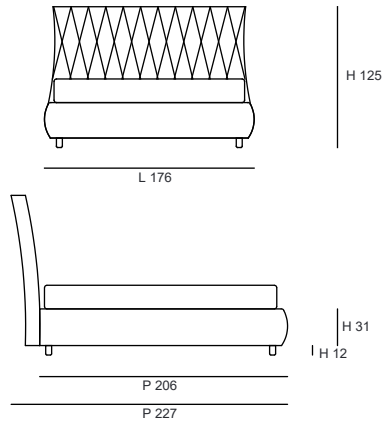

IDRA

Composizione in foto:
Parigi 1002 / 160 / giroletto sagomato /
piede CL2 noce h/12
Testiera sfoderabile: NO
Giroletto sfoderabile: SI

Matrimoniale 160

AA A B C D E F T.C.

L 176 SAGOMATO 176

P 227

H 119

L = larghezza testiera P = profondità letto H = altezza testiera T.C. = Tessuto Cliente

Le misure sono espresse in cm; l'altezza è stata calcolata con piede H 6 per tutti i giroletto ad eccezione del LINEARE, CUBICO e del PIATTO, calcolati con piede H 22. Gli ingombri indicati possono avere una tolleranza di 1-2 cm.