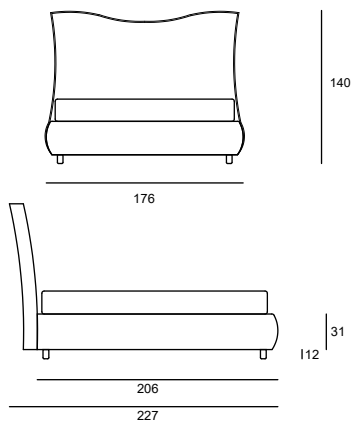

# SCUDO Pipe

Composizione in foto:  
Vaduz 3502 con piping VADUZ 3505 / 160 /  
giroletto sagomato / piede CL17 naturale h/12  
Testiera sfoderabile: NO  
Giroletto sfoderabile: SI

Matrimoniale 160

AA A B C D E F T.C.

L 176 SAGOMATO 176  
P 227  
H 134

L = larghezza testiera P = profondità letto H = altezza testiera T.C. = Tessuto Cliente

Le misure sono espresse in cm; l'altezza è stata calcolata con piede H 6 per tutti i giroletto ad eccezione del LINEARE, CUBICO e del PIATTO, calcolati con piede H 22. Gli ingombri indicati possono avere una tolleranza di 1-2 cm.